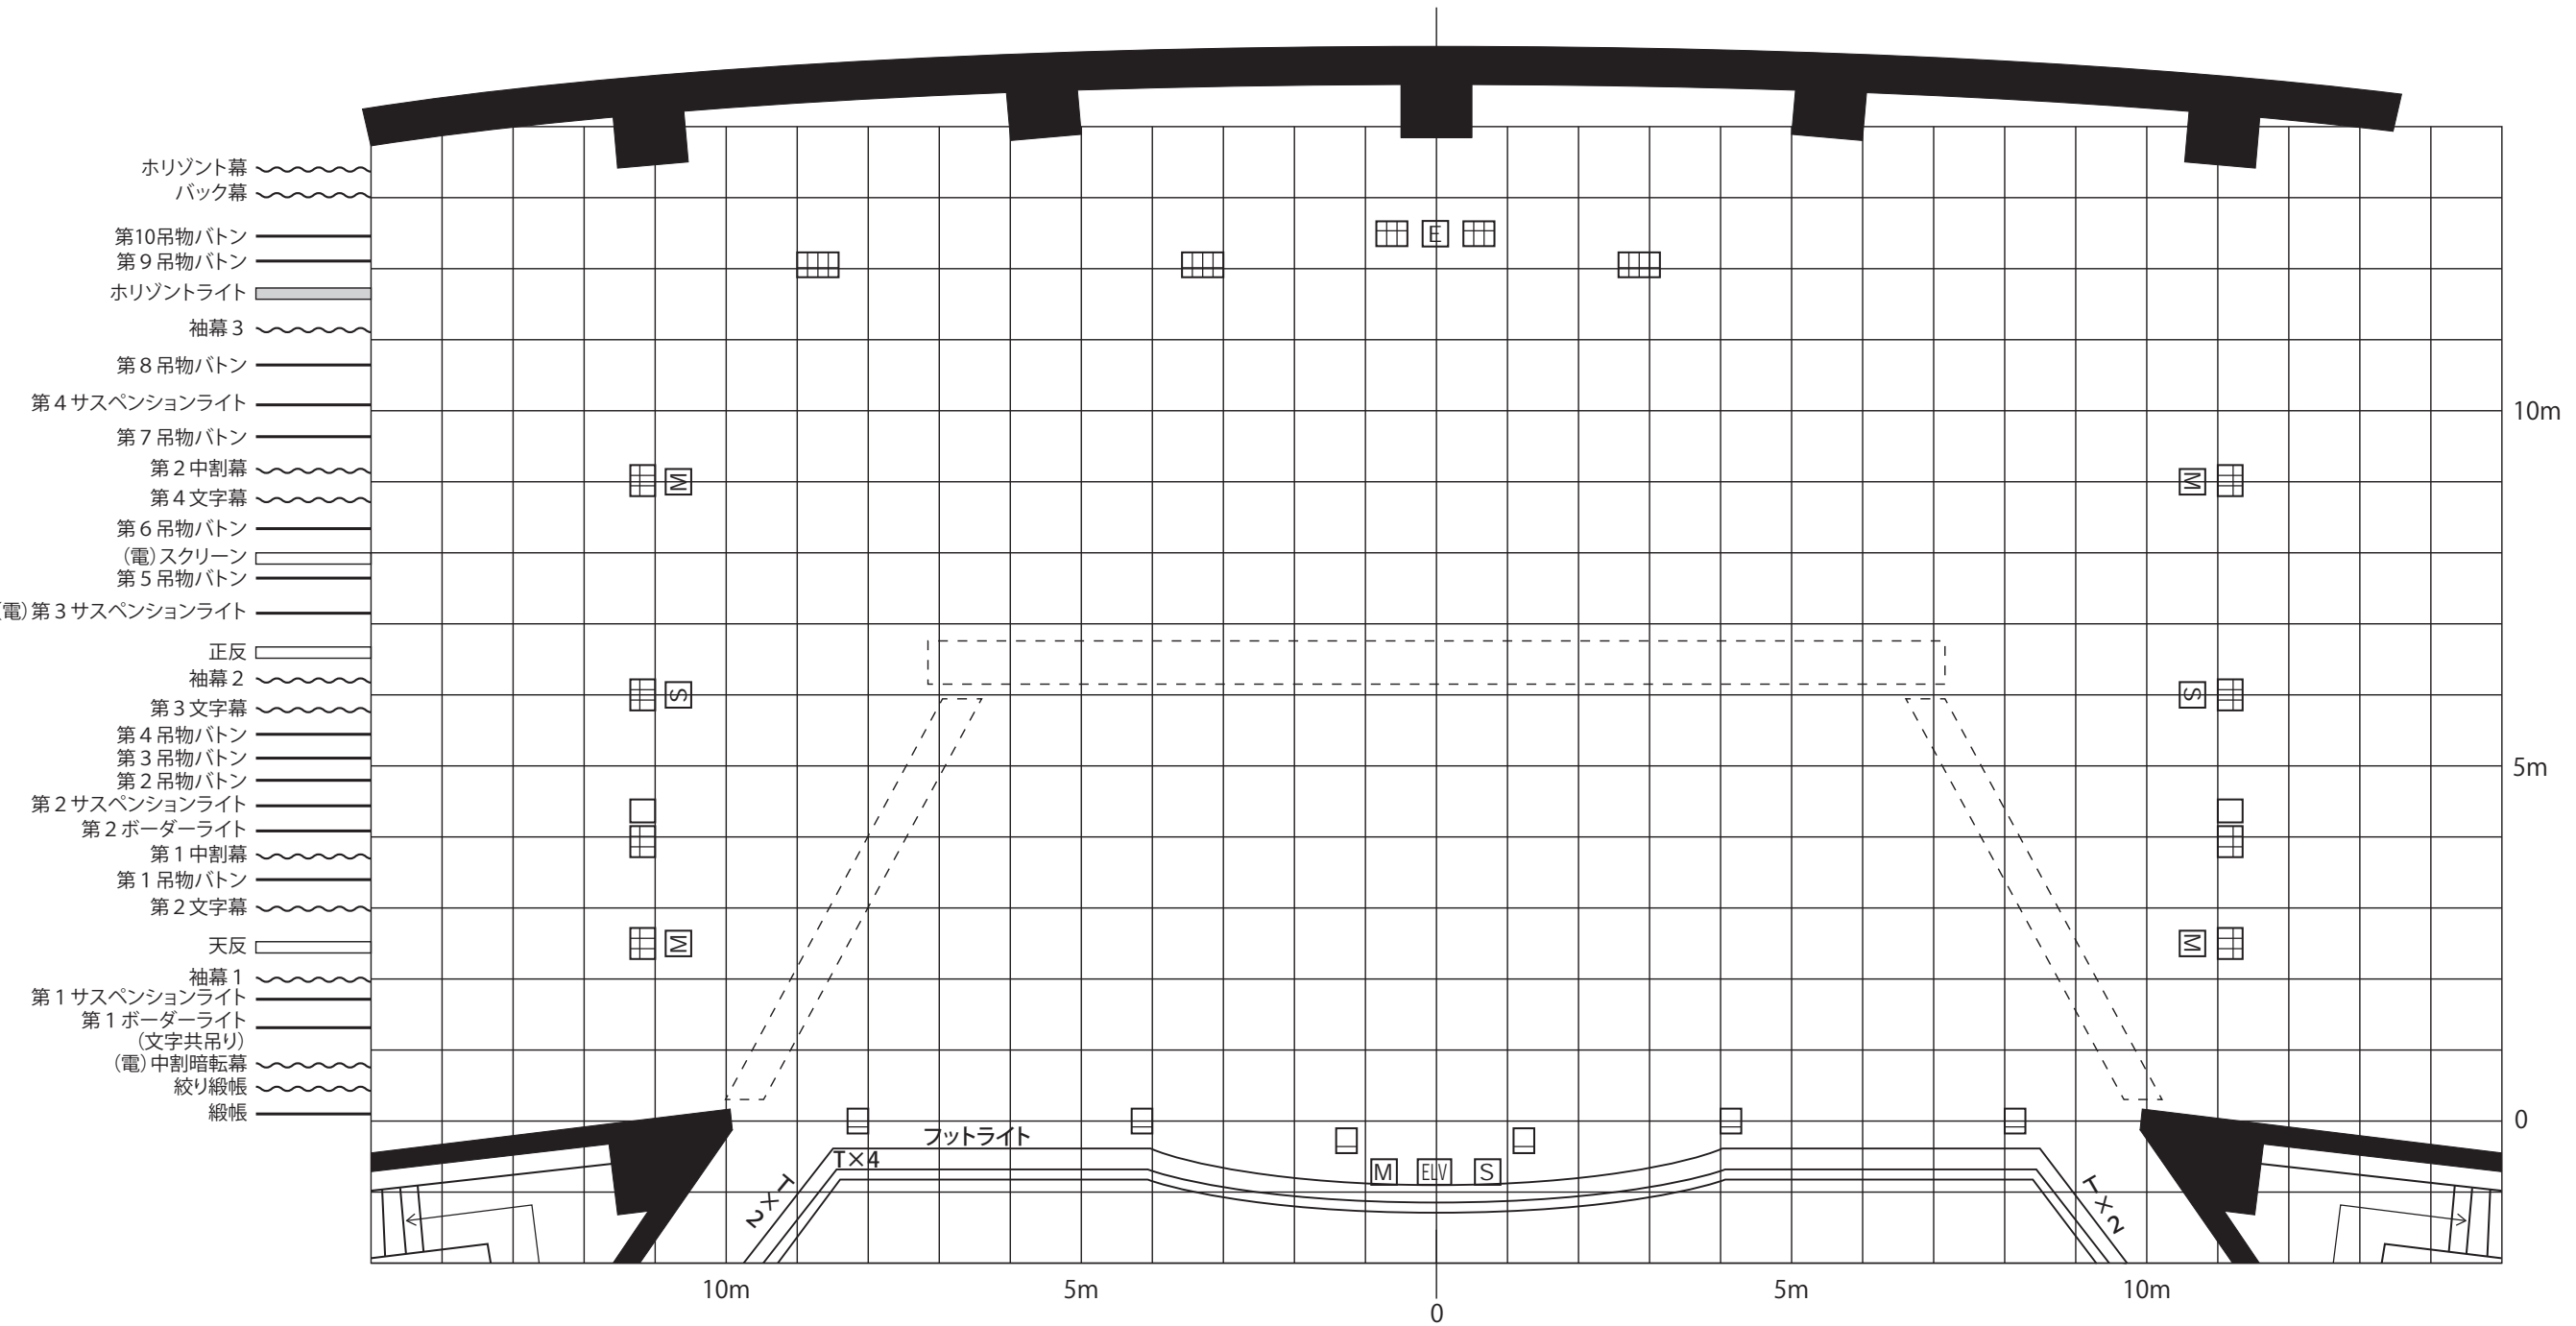

新城文化会館 大ホール

- | | | |
|--|--|--|
|  30Aコンセント 1ヶ口 |  30Aコンセント 4ヶ口 |  エレベーターマイク |
|  30Aコンセント 2ヶ口 |  60Aコンセント 1ヶ口 |  マイクコンセント |
|  30Aコンセント 3ヶ口 |  メタルコンセント 2ヶ口 |  スピーカーコンセント |