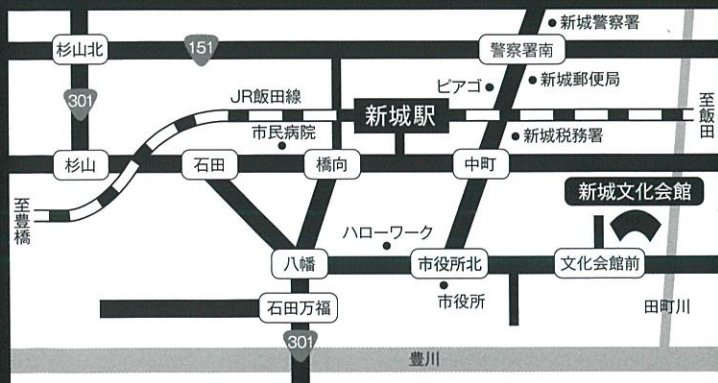

【お問合せ先】 **新城文化会館** (指定管理者 株式会社ケイミックスパブリックビジネス)
TEL:0536-23-2122 FAX:0536-23-2215
〒441-1381 愛知県新城市字下川1番地1 <http://www.shinshiro-bunka.jp>

- 公共交通機関でのご来館
  - JR飯田線 新城駅下車 徒歩約10分
- 車でのご来館
  - 新東名高速道路「新城I.C」より 約10分
  - 豊橋より 約50分
  - 東名高速道路「豊川I.C」より 約20分
  - 名古屋I.Cより 約60分
- 駐車場のご案内
  駐車場: 180台 自転車置き場: 100台