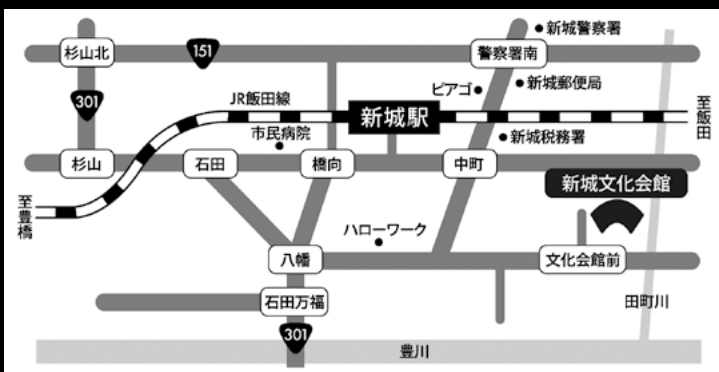

【お問合せ先】**新城文化会館** (指定管理者 ㈱ケイミックスパブリックビジネス)
TEL: 0536-23-2122 FAX: 0536-23-2215

〒441-1381 愛知県新城市市下川1番地1 <http://www.shinshiro-bunka.jp/>

- ●公共交通機関でのご来館
  - ●JR飯田線 新城駅下車 徒歩10分
- ●車でのご来館
  - ●新東名高速道路「新城I.C.」より約10分
  - ●東名高速道路「豊川I.C.」より約20分
  - ●豊橋より約50分
  - ●名古屋ICより約60分
- ●駐車場のご案内
  駐車場:180台 自転車置き場:100台